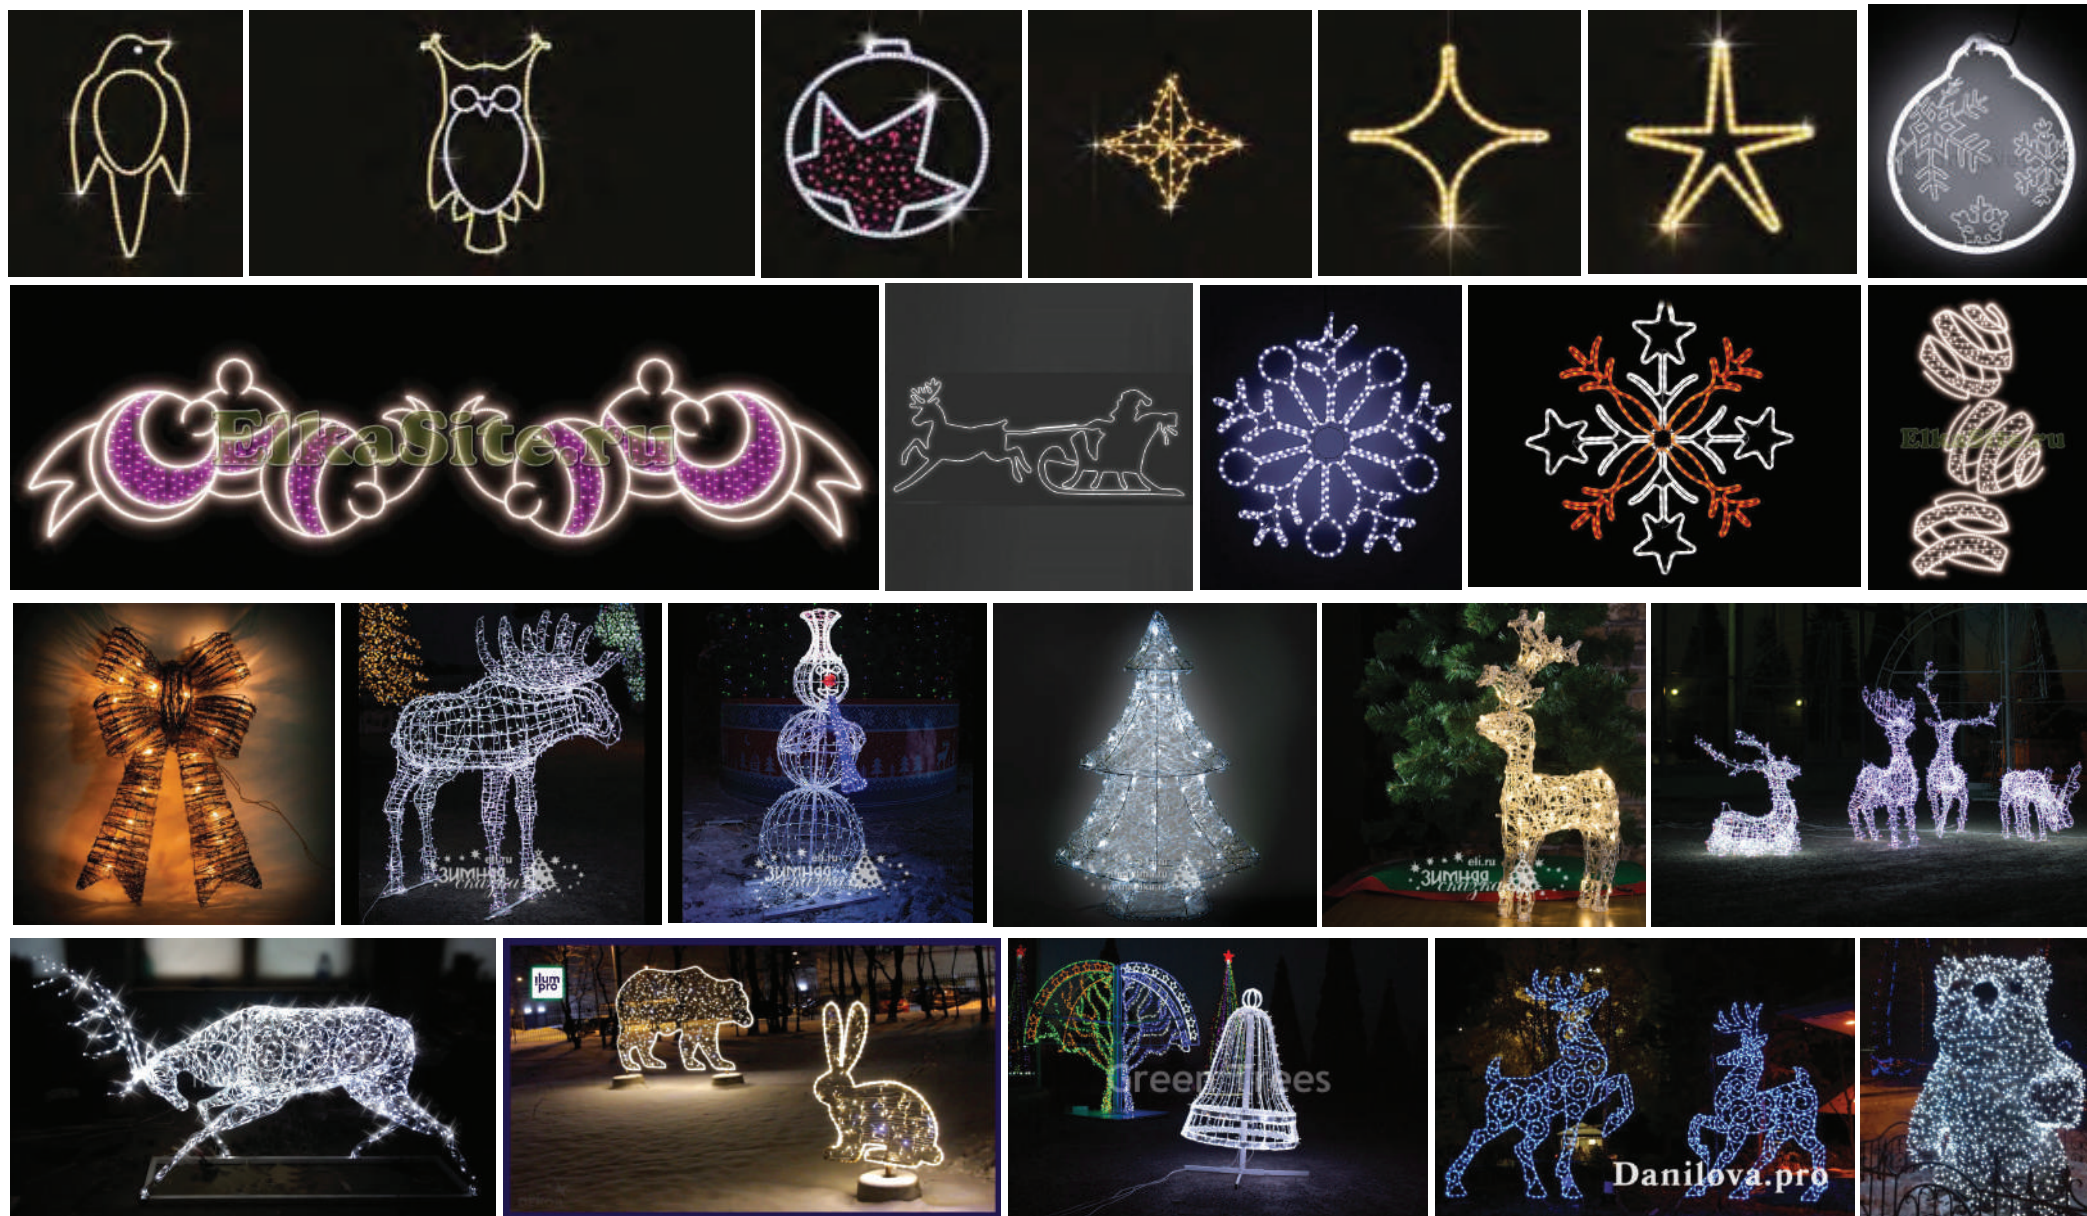

ТИПОВОЕ ОФОРМЛЕНИЕ ВИТРИН И ФАСАДОВ ПРЕДПРИЯТИЙ ПОТРЕБИТЕЛЬСКОГО РЫНКА К ПРАЗДНОВАНИЮ НОВОГО 2019 ГОДА И РОЖДЕСТВА ХРИСТОВА

ПРИМЕРЫ ЭЛЕМЕНТОВ НОВОГОДНЕГО ОФОРМЛЕНИЯ