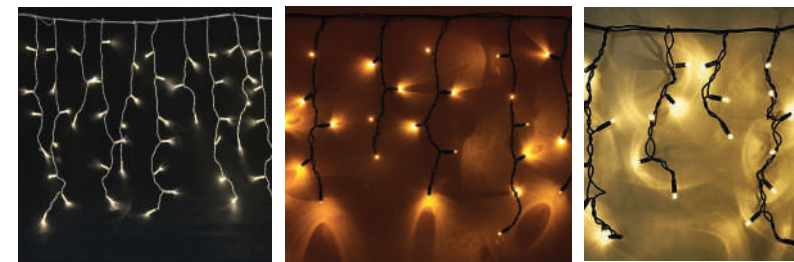

Светодиодная гирлянда «Бахрома»
232 теплых белых LED ламп, 3,1x0,9м,
коннектор, белый каучуковый провод,
уличная, LEGOLED