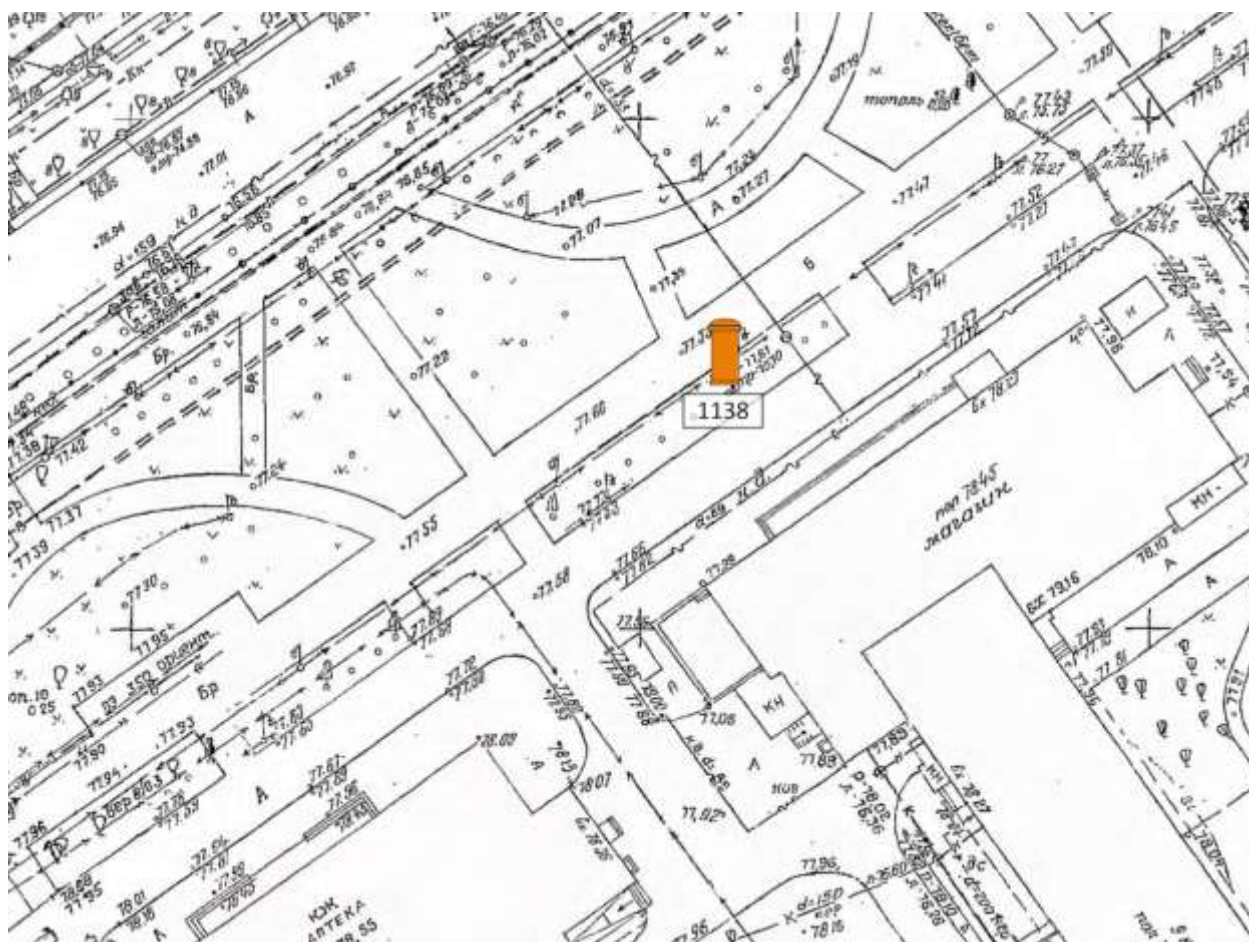

## Графическая часть

Лот 1

Суперсайт 15x5 м

Адрес: Безводная ул., д.16а по Мелиоративная ул.

Ситуационный план - цветное изображение схемы размещения рекламных конструкций:

# Суперсайт 15x5 м

Адрес: Безводная ул., д.16а по Мелиоративная ул.

Выкопировка из генплана города в М 1:500 с указанием места установки рекламной конструкции:

Лот 2

Суперсайт 15x5 м

Адрес: Ларина ул., д.20А

Ситуационный план - цветное изображение схемы размещения рекламных конструкций:

Суперсайт 15x5 м

Адрес: Ларина ул., д.20А

Выкопировка из генплана города в М 1:500 с указанием места установки рекламной конструкции:

Лот 3

Пиллар 1,4x3,0

Адрес: Дьяконова ул., д. 24

Ситуационный план - цветное изображение схемы размещения рекламных конструкций:

Пиллар 1,4х3,0

Адрес: Дьяконова ул., д. 24

Выкопировка из генплана города в М 1:500 с указанием места установки рекламной конструкции: