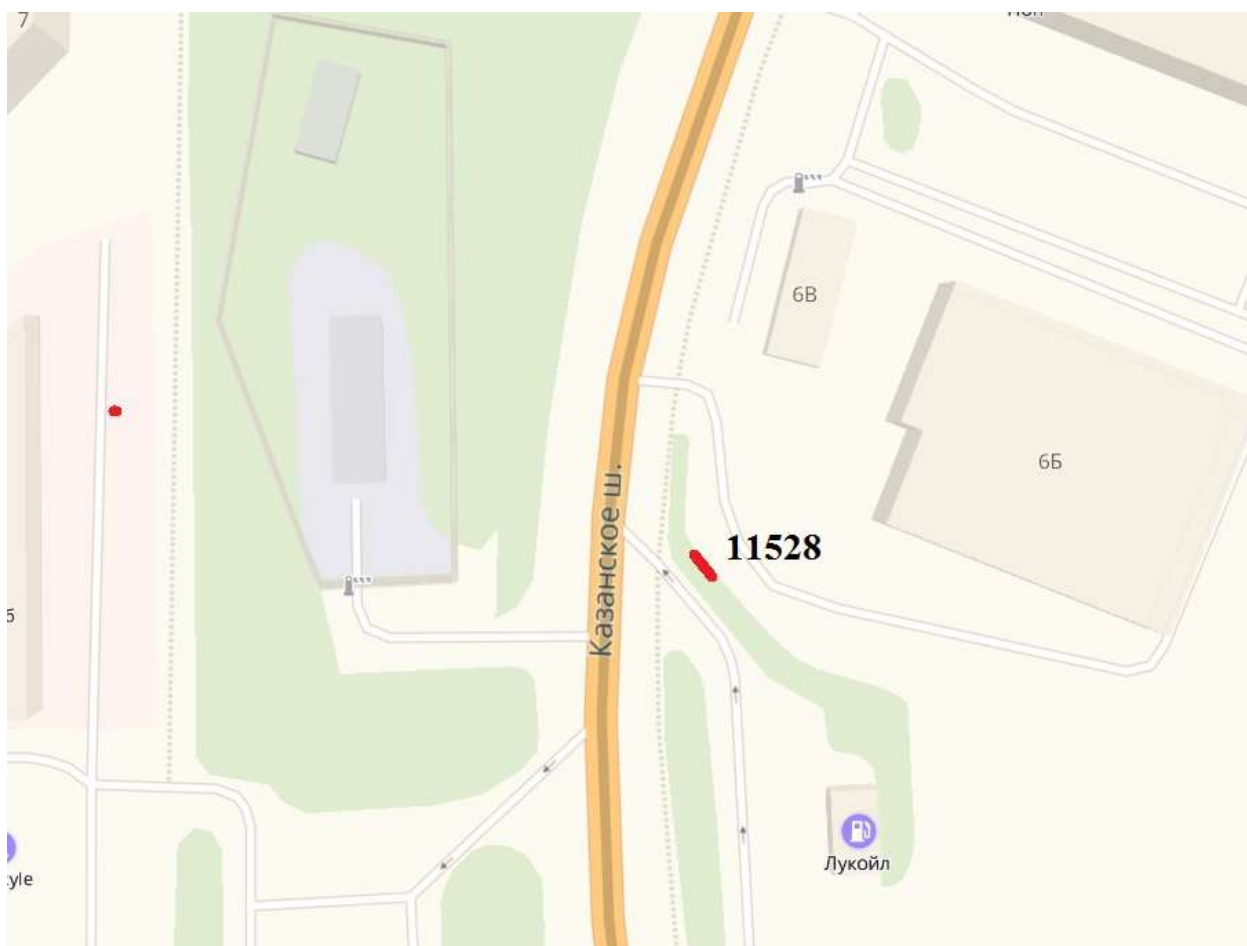

# Суперсайт 15x5 м

Адрес: Безводная ул., д.16а по Мелиоративная ул.

Выкопировка из генплана города в М 1:500 с указанием места установки рекламной конструкции:

Лот 2

Суперсайт 15x5 м

Адрес: Ларина ул., д.20А

Пиллар 1,4x3,0

Адрес: Лопатина ул., д. 5-в

Выкопировка из генплана города в М 1:500 с указанием места установки рекламной конструкции:

Лот 7

Пиллар 1,4х3,0

Адрес: Маркса ул., д. 8а

Ситуационный план - цветное изображение схемы размещения рекламных конструкций:

## Лот 8

Уникальная (нестандартная) рекламная конструкция

Адрес: Казанское ш., д.6 - д.6 а, между домами, констр.№2

Ситуационный план - цветное изображение схемы размещения рекламных конструкций:

Лот 9

Флагштоки

Адрес: Казанское ш., д.6 - д.6 а, между домами, поз.1

Ситуационный план - цветное изображение схемы размещения рекламных конструкций: