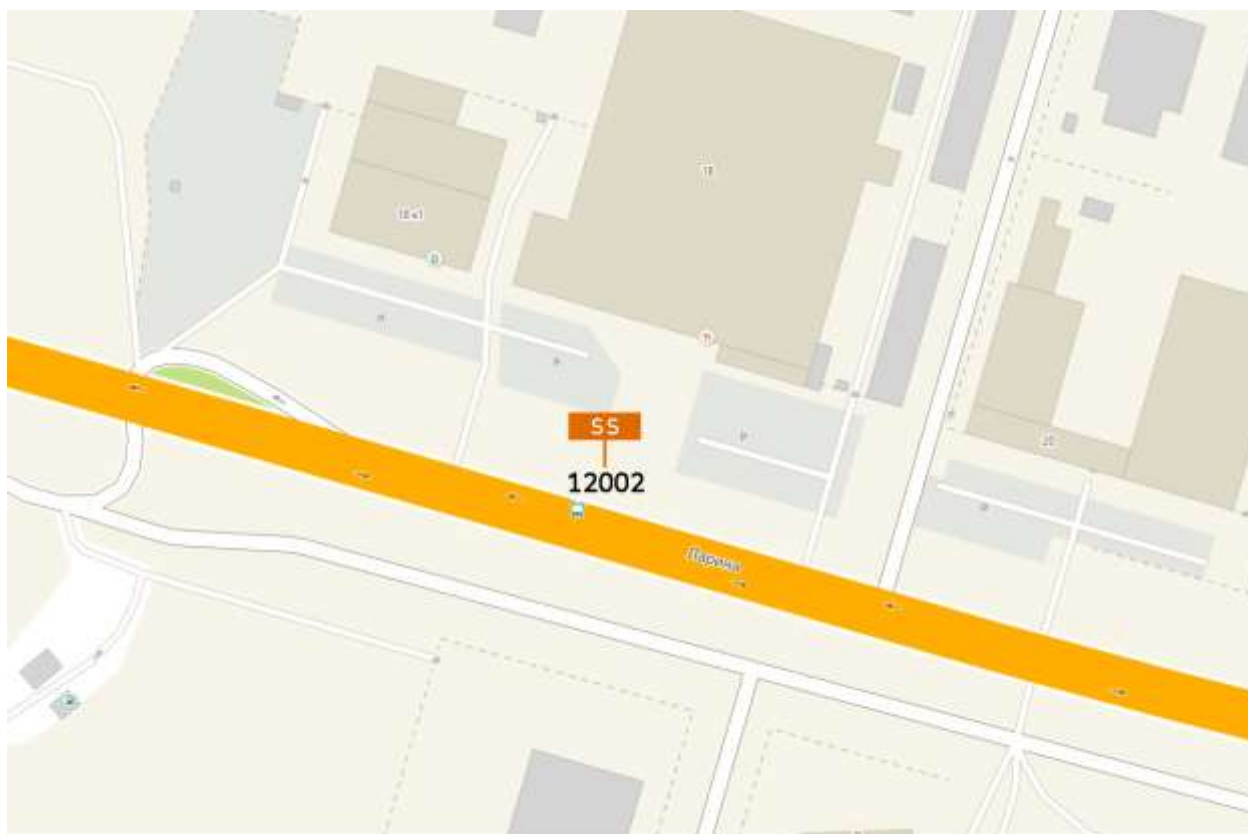

## Графическая часть

Лот 1

Суперсайт 15x5 м

Адрес: Безводная ул., д.16а по Мелиоративная ул.

Ситуационный план - цветное изображение схемы размещения рекламных конструкций:

# Суперсайт 15x5 м

Адрес: Безводная ул., д.16а по Мелиоративная ул.

Выкопировка из генплана города в М 1:500 с указанием места установки рекламной конструкции:

Лот 2

Суперсайт 15x5 м

Адрес: Ларина ул., д.20А

Ситуационный план - цветное изображение схемы размещения рекламных конструкций:

Суперсайт 15x5 м

Адрес: Ларина ул., д.20А

Выкопировка из генплана города в М 1:500 с указанием места установки рекламной конструкции:

Адрес: Казанское ш., д.6 - д.6 а, между домами, поз.1

Ситуационный план - цветное изображение схемы размещения рекламных конструкций: