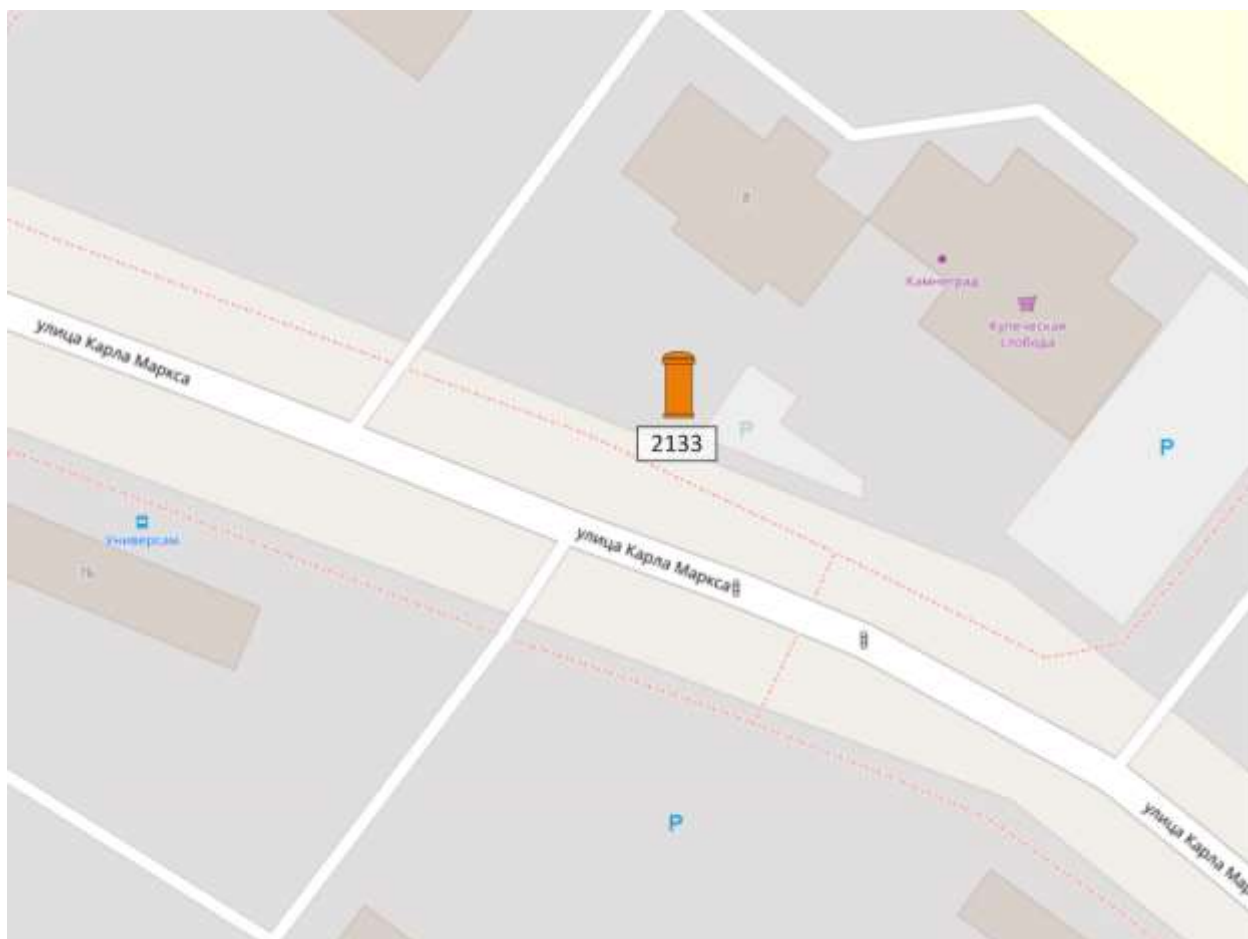

## Графическая часть

Лот 1

Суперсайт 15x5 м

Адрес: Безводная ул., д.16а по Мелиоративная ул.

Ситуационный план - цветное изображение схемы размещения рекламных конструкций:

# Суперсайт 15x5 м

Адрес: Безводная ул., д.16а по Мелиоративная ул.

Выкопировка из генплана города в М 1:500 с указанием места установки рекламной конструкции:

Лот 2

Суперсайт 15x5 м

Адрес: Ларина ул., д.20А

Пиллар 1,4x3,0

Адрес: Лопатина ул., д. 5-в

Выкопировка из генплана города в М 1:500 с указанием места установки рекламной конструкции:

Лот 7

Пиллар 1,4х3,0

Адрес: Маркса ул., д. 8а

Ситуационный план - цветное изображение схемы размещения рекламных конструкций:

## Лот 8

Уникальная (нестандартная) рекламная конструкция

Адрес: Казанское ш., д.6 - д.6 а, между домами, констр.№2

Ситуационный план - цветное изображение схемы размещения рекламных конструкций:

Лот 9

Флагштоки