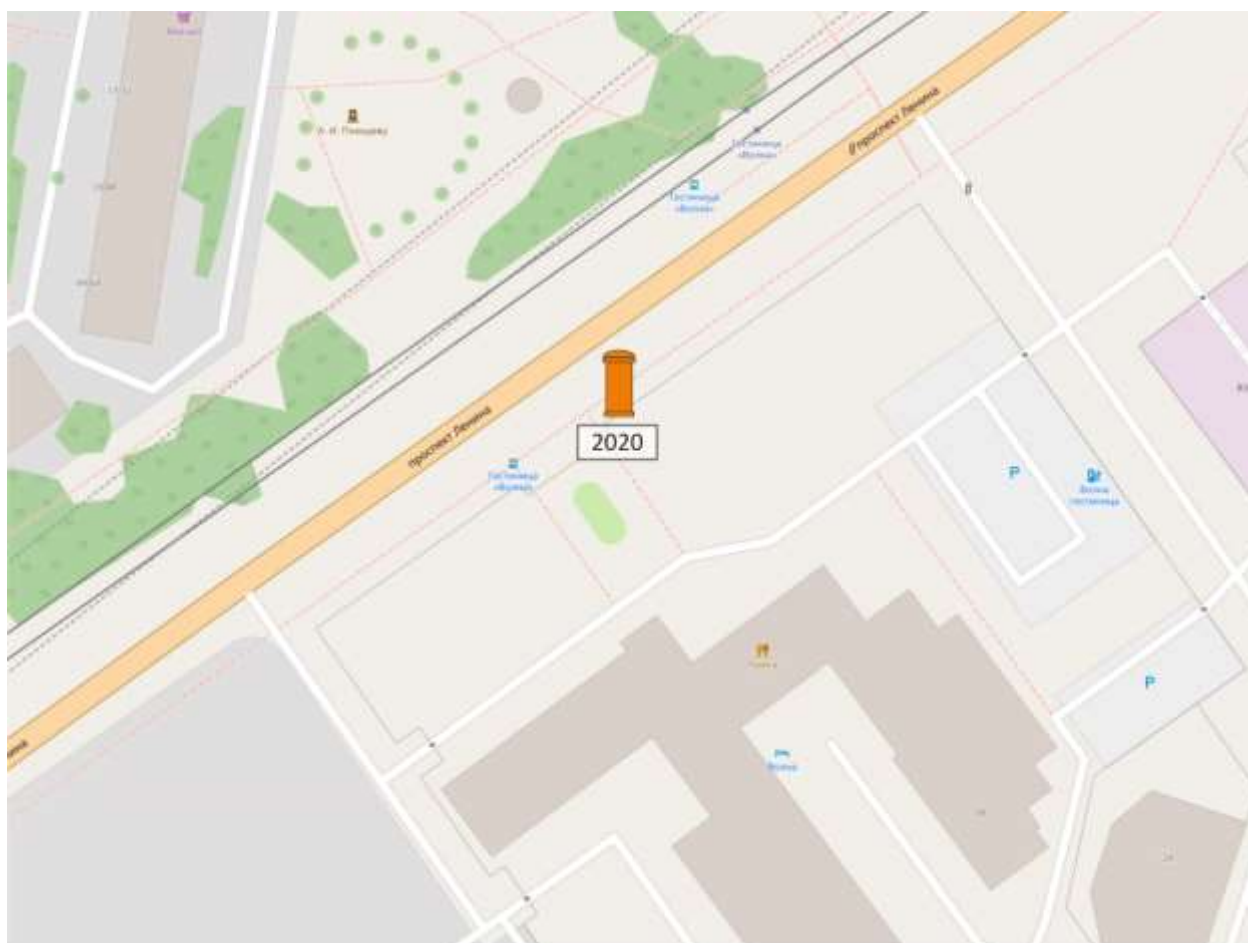

Лот 4

Пиллар 1,4x3,0

Адрес: Ленина пр-т, д. 98

Ситуационный план - цветное изображение схемы размещения рекламных конструкций: