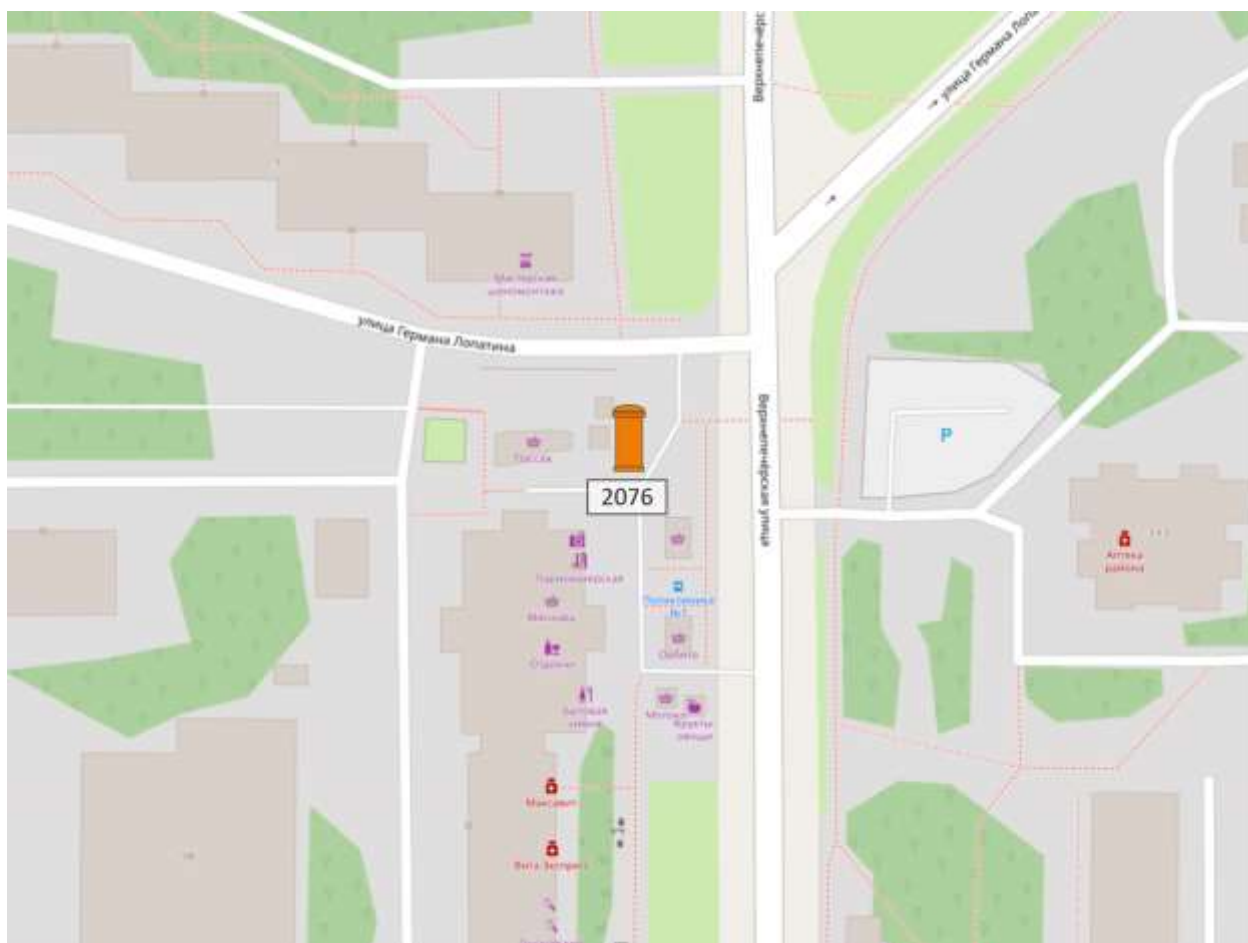

Ситуационный план - цветное изображение схемы размещения рекламных конструкций:

Суперсайт 15x5 м

Адрес: Ларина ул., д.20А

Выкопировка из генплана города в М 1:500 с указанием места установки рекламной конструкции:

Лот 5

Пиллар 1,4x3,0

Адрес: Лопатина ул., д. 3

Ситуационный план - цветное изображение схемы размещения рекламных конструкций:

Лот 6

Пиллар 1,4x3,0

Адрес: Лопатина ул., д. 5-в

Ситуационный план - цветное изображение схемы размещения рекламных конструкций:

Пиллар 1,4x3,0

Адрес: Лопатина ул., д. 5-в

Выкопировка из генплана города в М 1:500 с указанием места установки рекламной конструкции:

Лот 7

Пиллар 1,4х3,0

Адрес: Маркса ул., д. 8а

Ситуационный план - цветное изображение схемы размещения рекламных конструкций:

## Лот 8

Уникальная (нестандартная) рекламная конструкция

Адрес: Казанское ш., д.6 - д.6 а, между домами, констр.№2

Ситуационный план - цветное изображение схемы размещения рекламных конструкций:

Лот 9

Флагштоки