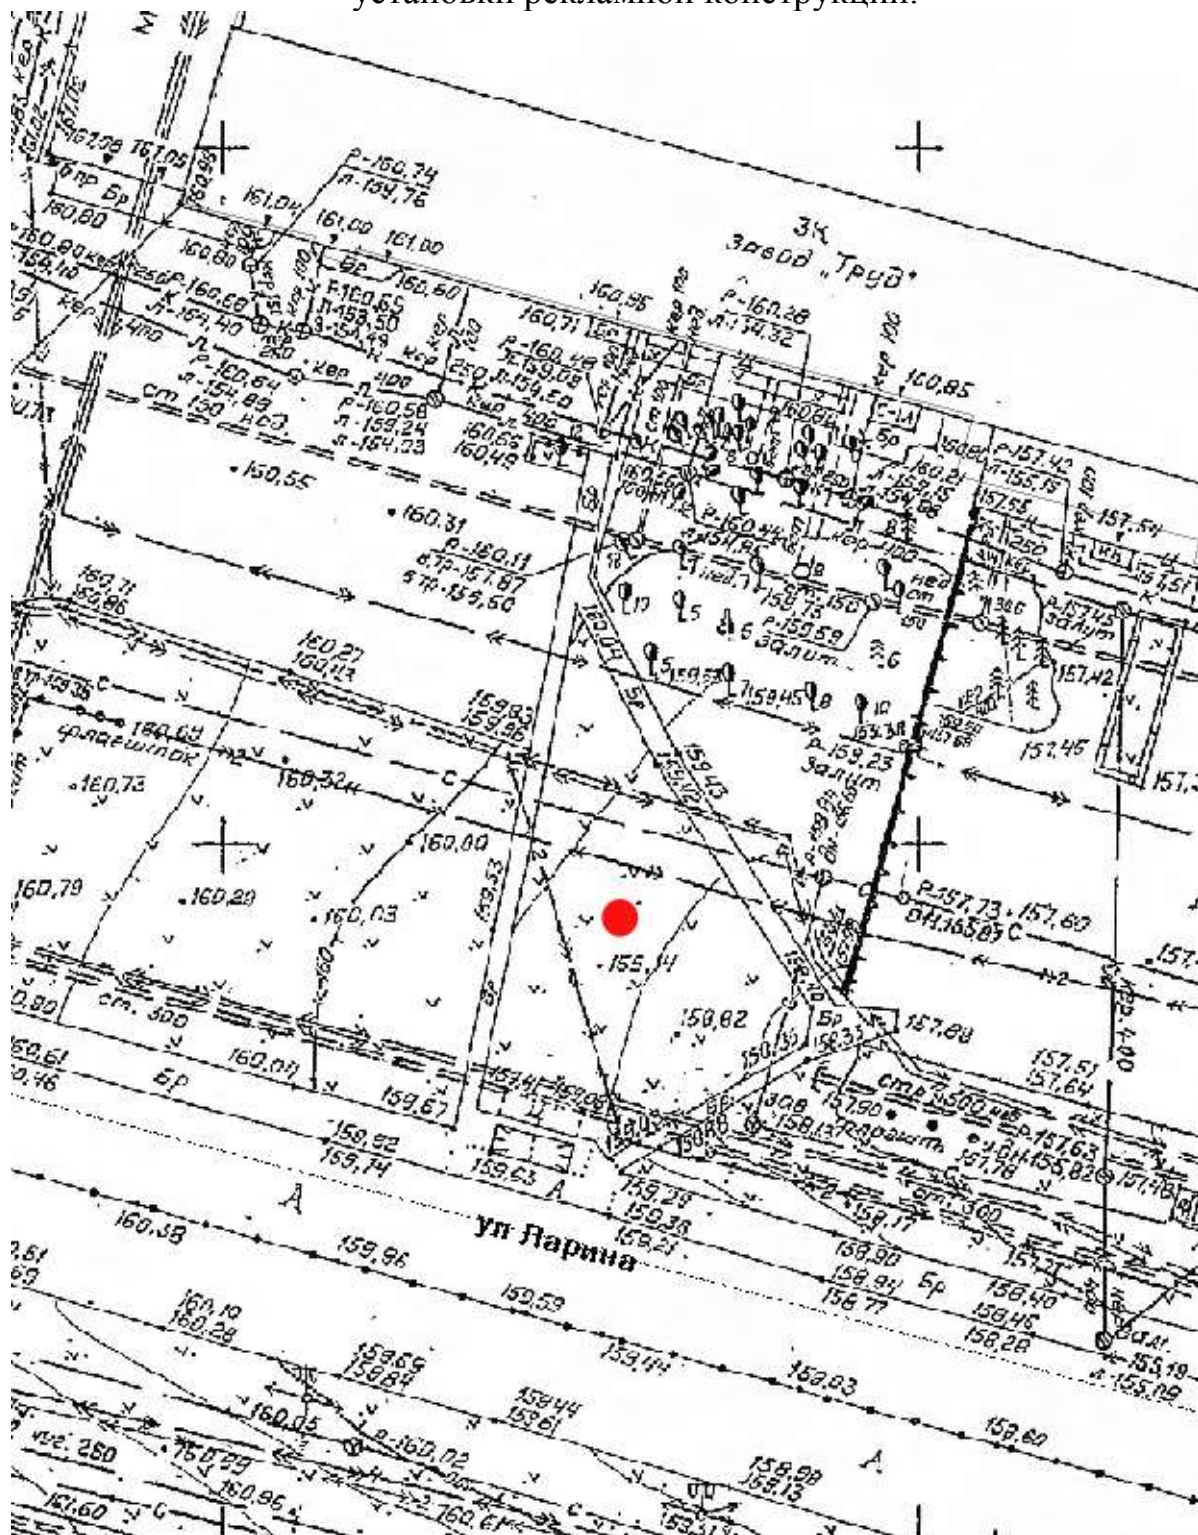

## Графическая часть

Лот 1

Суперсайт 15x5 м

Адрес: Безводная ул., д.16а по Мелиоративная ул.

Ситуационный план - цветное изображение схемы размещения рекламных конструкций:

# Суперсайт 15x5 м

Адрес: Безводная ул., д.16а по Мелиоративная ул.

Выкопировка из генплана города в М 1:500 с указанием места установки рекламной конструкции:

Лот 2

Суперсайт 15x5 м

Адрес: Ларина ул., д.20А

Ситуационный план - цветное изображение схемы размещения рекламных конструкций:

Суперсайт 15x5 м

Адрес: Ларина ул., д.20А

Выкопировка из генплана города в М 1:500 с указанием места установки рекламной конструкции:

Адрес: Казанское ш., д.6 - д.6 а, между домами, поз.1

Ситуационный план - цветное изображение схемы размещения рекламных конструкций: