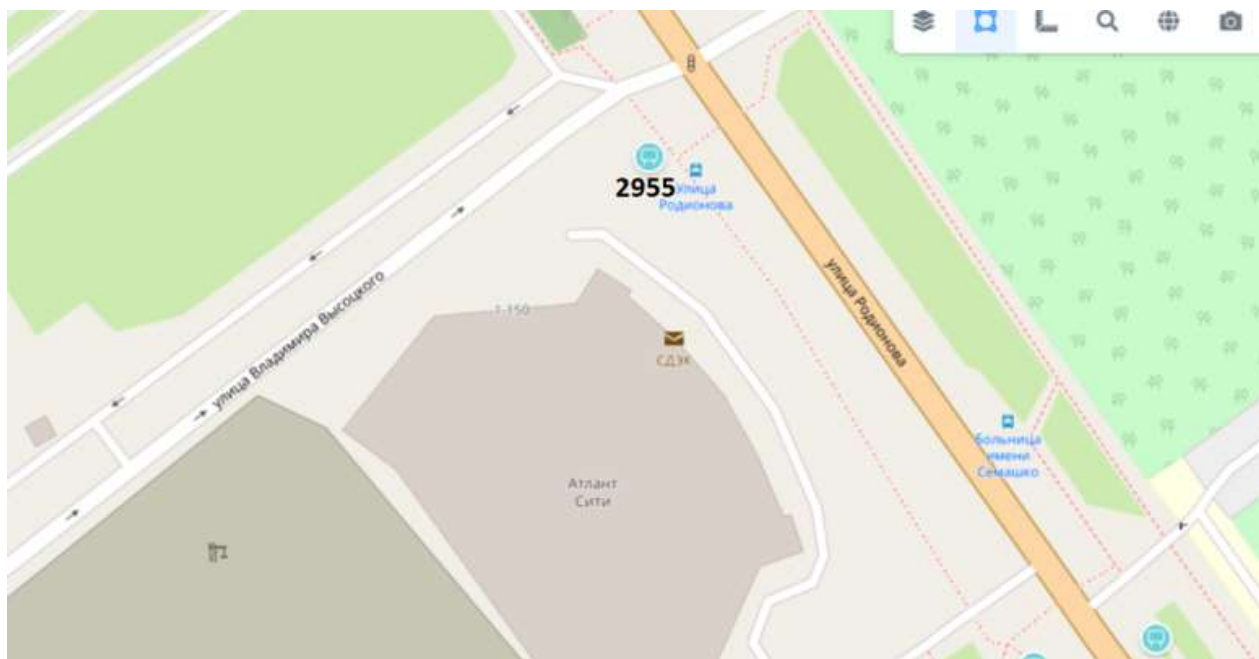

Графическая часть

Лот 1

Афишные стенды

Адрес: Гагарина пр-т, д. 204

Ситуационный план - цветное изображение схемы размещения рекламных конструкций:

Афишные стенды

Адрес: Гагарина пр-т, д. 204

Выкопировка из генплана города в М 1:500 с указанием места установки рекламной конструкции:

Лот 2

Афишные стенды

Адрес: Гагарина пр-т, д. 60к.3

Ситуационный план - цветное изображение схемы размещения рекламных конструкций:

Лот 3

Афишные стенды

Адрес: Родионова ул., напротив д. 190к.6

Ситуационный план - цветное изображение схемы размещения рекламных конструкций:

Лот 4

Афишные стенды

Адрес: Ленина пр-т, д. 113, около входа в метро

Ситуационный план - цветное изображение схемы размещения рекламных конструкций:

Лот 5

Афишные стенды

Адрес: Комсомольская пл., д. 6

Ситуационный план - цветное изображение схемы размещения рекламных конструкций:

Афишные стенды

Адрес: Ванеева ул., у д. 55а по Канашская ул.

Выкопировка из генплана города в М 1:500 с указанием места установки рекламной конструкции:

Лот 13

Афишные стенды

Адрес: Рокоссовского ул., д. 10