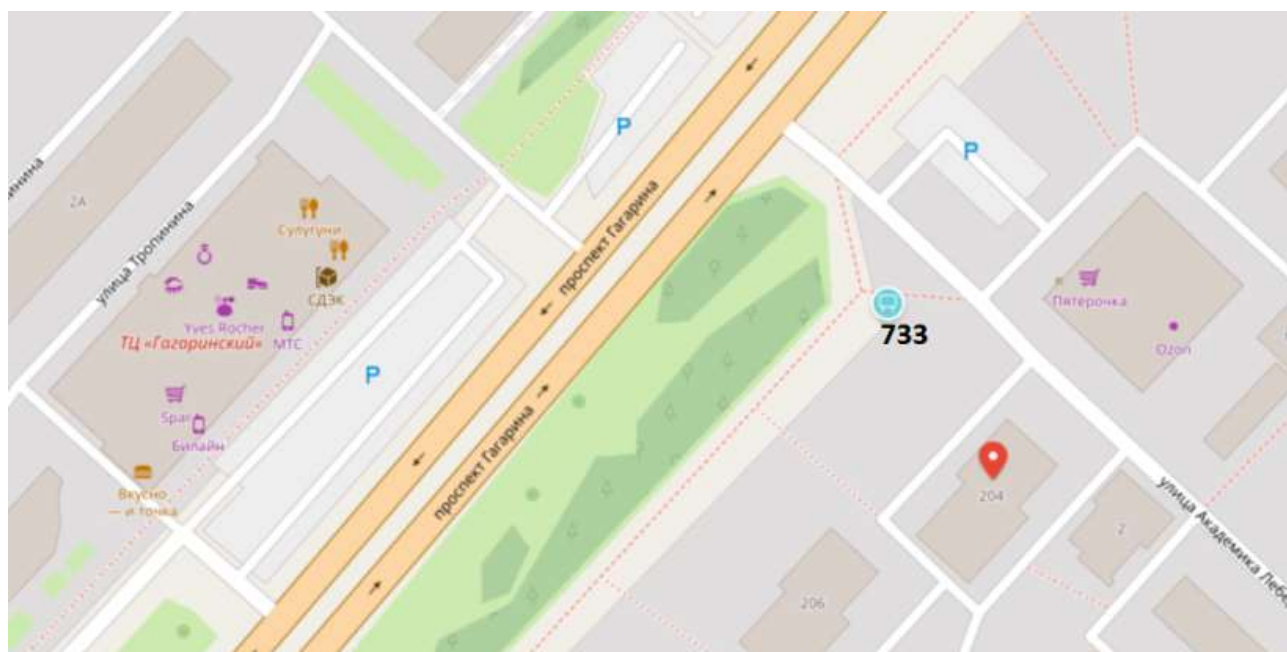

Графическая часть

Лот 1

Афишные стенды

Адрес: Гагарина пр-т, д. 204

Ситуационный план - цветное изображение схемы размещения рекламных конструкций:

Афишные стенды

Адрес: Гагарина пр-т, д. 204

Выкопировка из генплана города в М 1:500 с указанием места установки рекламной конструкции:

Лот 2

Афишные стенды

Адрес: Гагарина пр-т, д. 60к.3

Ситуационный план - цветное изображение схемы размещения рекламных конструкций:

Лот 3

Афишные стенды

Адрес: Родионова ул., напротив д. 190к.6

Ситуационный план - цветное изображение схемы размещения рекламных конструкций:

Афишные стенды

Адрес: Казанское ш., д.23

Выкопировка из генплана города в М 1:500 с указанием места установки рекламной конструкции:

Лот 12

Афишные стенды

Адрес: Ванеева ул., у д. 55а по Канашская ул.

Ситуационный план - цветное изображение схемы размещения рекламных конструкций:

Афишные стенды

Адрес: Ванеева ул., у д. 55а по Канашская ул.

Выкопировка из генплана города в М 1:500 с указанием места установки рекламной конструкции:

Лот 13

Афишные стенды

Адрес: Рокоссовского ул., д. 10