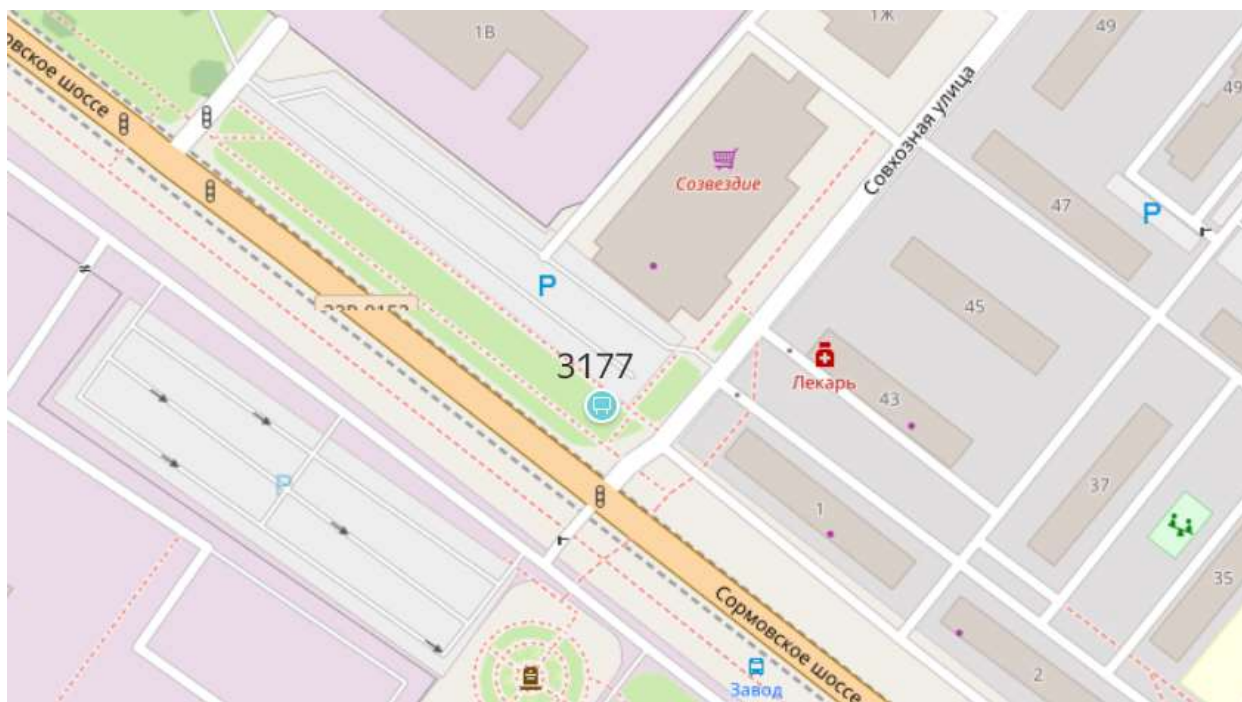

Лот 2

Афишные стенды

Адрес: Гагарина пр-т, д. 60к.3

Ситуационный план - цветное изображение схемы размещения рекламных конструкций:

Лот 3

Афишные стенды

Адрес: Родионова ул., напротив д. 190к.6

Ситуационный план - цветное изображение схемы размещения рекламных конструкций:

Лот 6

Афишные стенды

Адрес: Коминтерна ул., д. 158, позиция № 1

Ситуационный план - цветное изображение схемы размещения рекламных конструкций:

Лот 7

Афишные стенды

Адрес: Коминтерна ул., напротив д. 6 позиция № 1

Ситуационный план - цветное изображение схемы размещения рекламных конструкций:

Лот 8

Афишные стенды

Адрес: Дьяконова ул., д. 14а

Ситуационный план - цветное изображение схемы размещения рекламных конструкций:

Лот 9

Афишные стенды

Адрес: Сормовское ш., д. 1в

Ситуационный план - цветное изображение схемы размещения рекламных конструкций:

Афишные стенды

Адрес: Сормовское ш., д. 1в

Выкопировка из генплана города в М 1:500 с указанием места установки рекламной конструкции: