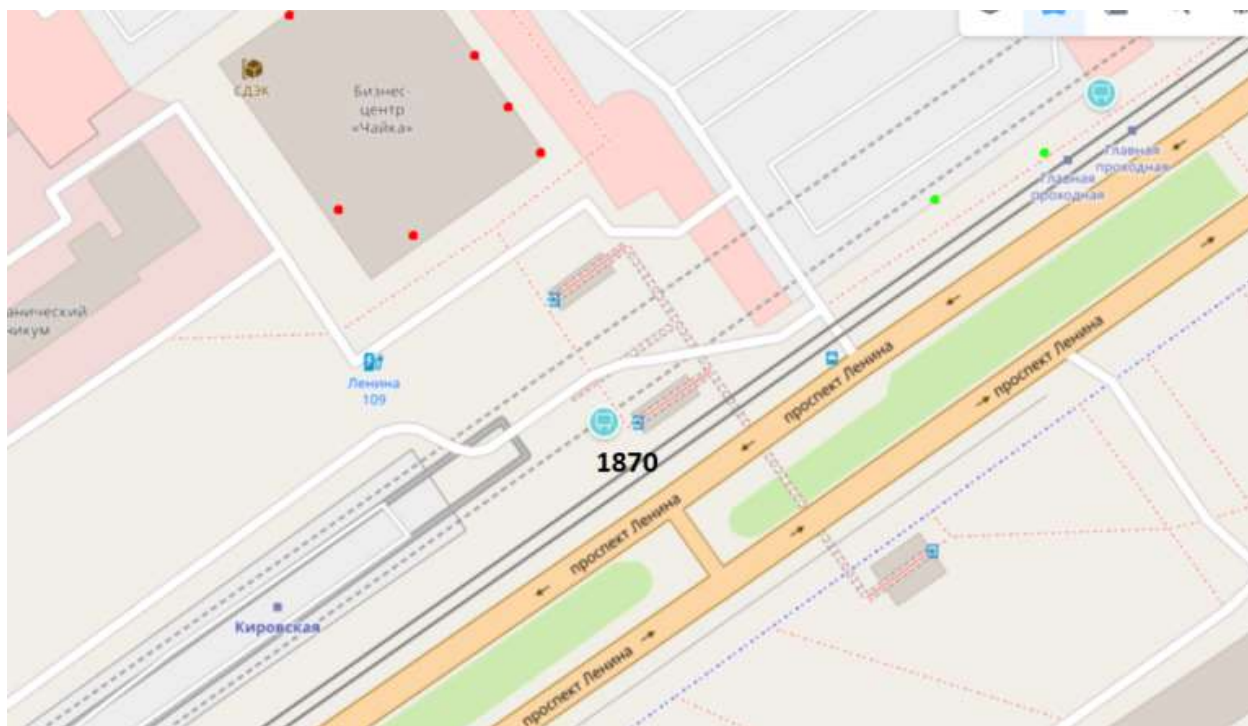

Графическая часть

Лот 1

Афишные стенды

Адрес: Гагарина пр-т, д. 204

Ситуационный план - цветное изображение схемы размещения рекламных конструкций:

Афишные стенды

Адрес: Гагарина пр-т, д. 204

Выкопировка из генплана города в М 1:500 с указанием места установки рекламной конструкции:

Лот 2

Афишные стенды

Адрес: Гагарина пр-т, д. 60к.3

Ситуационный план - цветное изображение схемы размещения рекламных конструкций:

Лот 3

Афишные стенды

Адрес: Родионова ул., напротив д. 190к.6

Ситуационный план - цветное изображение схемы размещения рекламных конструкций:

Лот 4

Афишные стенды

Адрес: Ленина пр-т, д. 113, около входа в метро

Ситуационный план - цветное изображение схемы размещения рекламных конструкций:

Лот 5

Афишные стенды

Адрес: Комсомольская пл., д. 6

Ситуационный план - цветное изображение схемы размещения рекламных конструкций:

Афишные стенды

Адрес: Ванеева ул., у д. 55а по Канашская ул.

Выкопировка из генплана города в М 1:500 с указанием места установки рекламной конструкции:

Лот 13

Афишные стенды

Адрес: Рокоссовского ул., д. 10