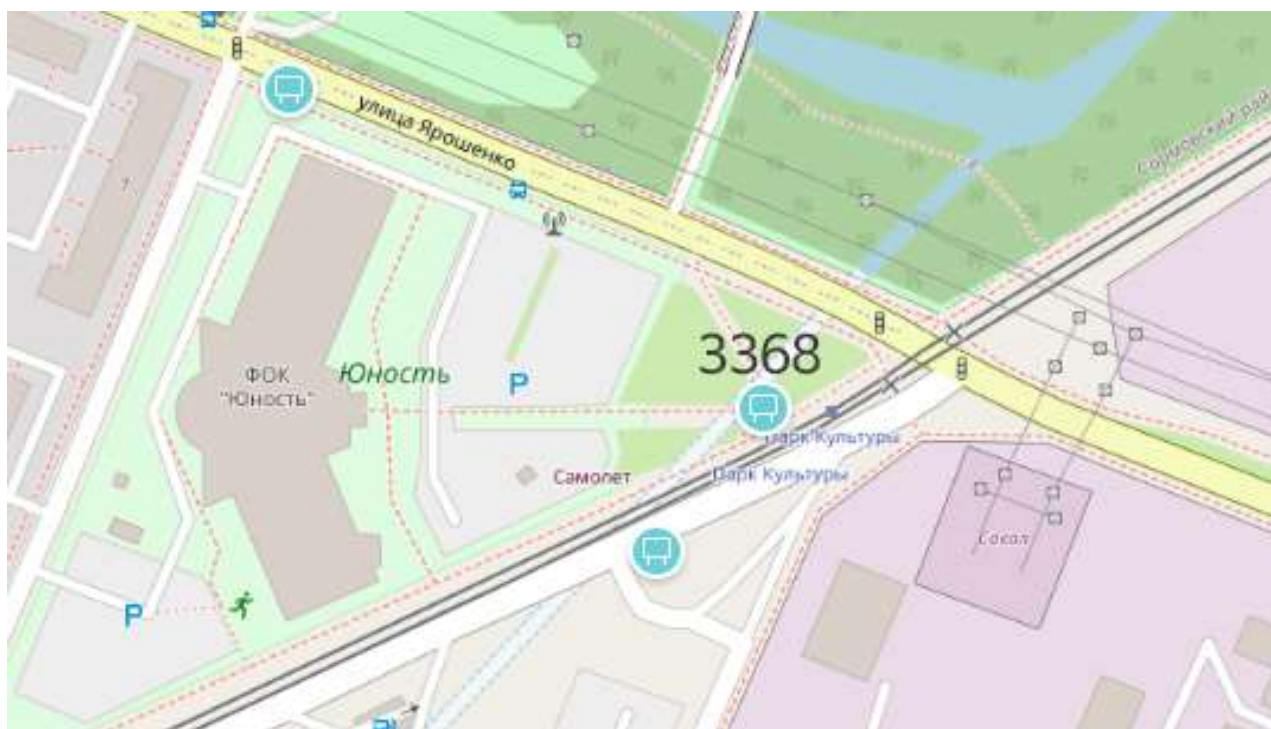

Лот 2

Афишные стенды

Адрес: Гагарина пр-т, д. 60к.3

Ситуационный план - цветное изображение схемы размещения рекламных конструкций:

Лот 3

Афишные стенды

Адрес: Родионова ул., напротив д. 190к.6

Ситуационный план - цветное изображение схемы размещения рекламных конструкций:

Ситуационный план - цветное изображение схемы размещения рекламных конструкций:

Лот 8

Афишные стенды

Адрес: Дьяконова ул., д. 14а

Ситуационный план - цветное изображение схемы размещения рекламных конструкций:

Лот 9

Афишные стенды

Адрес: Сормовское ш., д. 1в

Ситуационный план - цветное изображение схемы размещения рекламных конструкций:

Афишные стенды

Адрес: Сормовское ш., д. 1в

Выкопировка из генплана города в М 1:500 с указанием места установки рекламной конструкции:

Лот 10

Афишные стенды

Адрес: Черняховского ул., около остановки Парк Сормовский

Ситуационный план - цветное изображение схемы размещения рекламных конструкций:

Афишные стенды

Адрес: Черняховского ул., около остановки Парк Сормовский