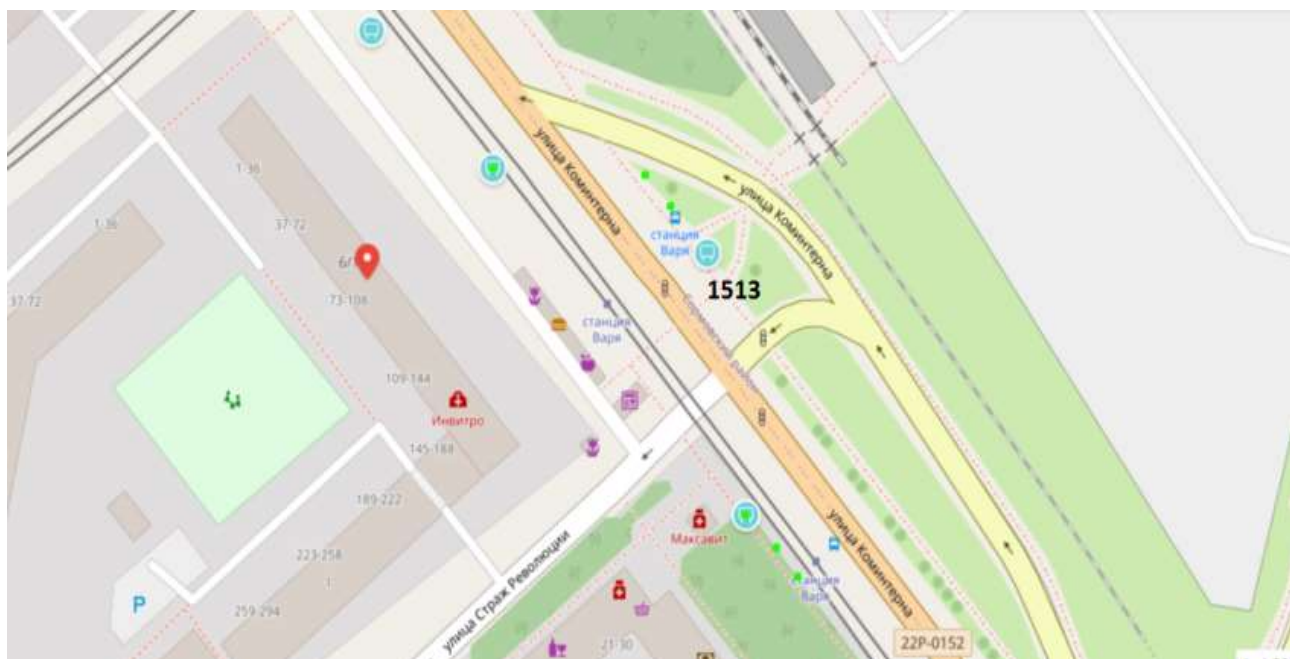

Лот 2

Афишные стенды

Адрес: Гагарина пр-т, д. 60к.3

Ситуационный план - цветное изображение схемы размещения рекламных конструкций:

Лот 3

Афишные стенды

Адрес: Родионова ул., напротив д. 190к.6

Ситуационный план - цветное изображение схемы размещения рекламных конструкций:

Лот 4

Афишные стенды

Адрес: Ленина пр-т, д. 113, около входа в метро

Ситуационный план - цветное изображение схемы размещения рекламных конструкций:

Лот 5

Афишные стенды

Адрес: Комсомольская пл., д. 6

Ситуационный план - цветное изображение схемы размещения рекламных конструкций:

Лот 6

Афишные стенды

Адрес: Коминтерна ул., д. 158, позиция № 1

Ситуационный план - цветное изображение схемы размещения рекламных конструкций:

Лот 7

Афишные стенды

Адрес: Коминтерна ул., напротив д. 6 позиция № 1

Ситуационный план - цветное изображение схемы размещения рекламных конструкций:

Лот 8

Афишные стенды

Адрес: Дьяконова ул., д. 14а

Ситуационный план - цветное изображение схемы размещения рекламных конструкций: