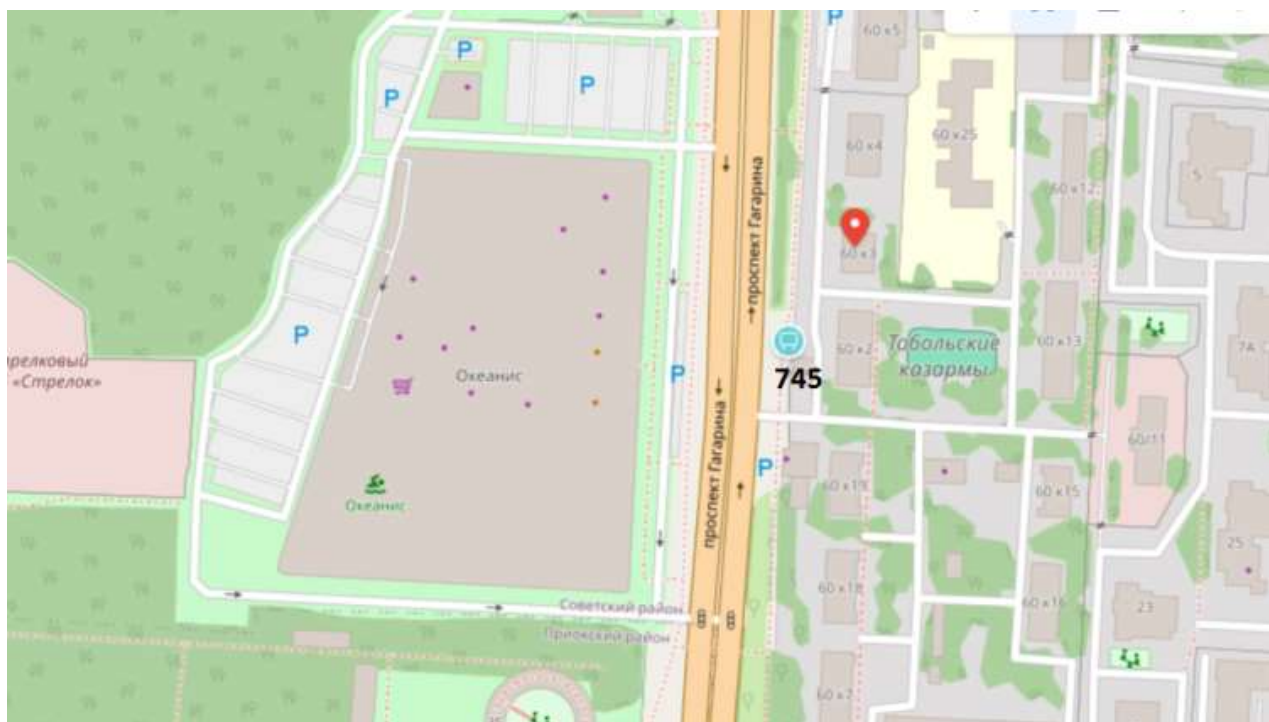

Графическая часть

Лот 1

Афишные стенды

Адрес: Гагарина пр-т, д. 204

Ситуационный план - цветное изображение схемы размещения рекламных конструкций:

Афишные стенды

Адрес: Гагарина пр-т, д. 204

Выкопировка из генплана города в М 1:500 с указанием места установки рекламной конструкции:

Лот 2

Афишные стенды

Адрес: Гагарина пр-т, д. 60к.3

Ситуационный план - цветное изображение схемы размещения рекламных конструкций:

Лот 3

Афишные стенды

Адрес: Родионова ул., напротив д. 190к.6

Ситуационный план - цветное изображение схемы размещения рекламных конструкций:

Афишные стенды

Адрес: Казанское ш., д.23

Выкопировка из генплана города в М 1:500 с указанием места установки рекламной конструкции:

Лот 12

Афишные стенды

Адрес: Ванеева ул., у д. 55а по Канашская ул.

Ситуационный план - цветное изображение схемы размещения рекламных конструкций:

Афишные стенды

Адрес: Ванеева ул., у д. 55а по Канашская ул.

Выкопировка из генплана города в М 1:500 с указанием места установки рекламной конструкции:

Лот 13

Афишные стенды

Адрес: Рокоссовского ул., д. 10