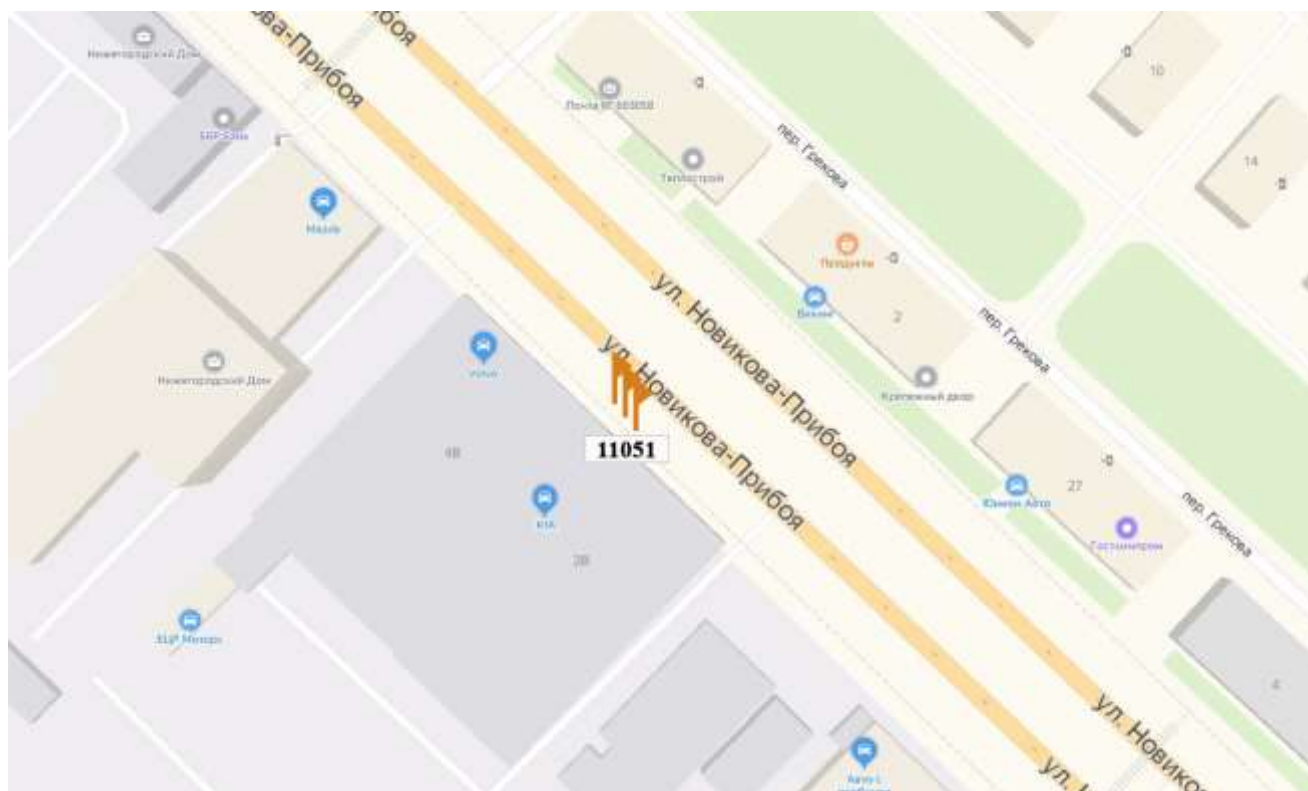

Графическая часть

Лот 1

Флагштоки

Адрес: Новикова-Прибоя ул., д. 4

Ситуационный план - цветное изображение схемы размещения рекламных конструкций:

Флагштоки

Адрес: Новикова-Прибоя ул., д. 4

Выкопировка из генплана города в М 1:500 с указанием места установки рекламной конструкции:

Лот 2

Флагштоки

Адрес: Новикова-Прибоя ул., д. 2

Ситуационный план - цветное изображение схемы размещения рекламных конструкций:

Флагштоки

Адрес: Новикова-Прибоя ул., д. 2

Выкопировка из генплана города в М 1:500 с указанием места установки рекламной конструкции:

Лот 3

Флагштоки

Адрес: Новикова-Прибоя ул., д. 4

Ситуационный план - цветное изображение схемы размещения рекламных конструкций:

Флагштоки

Адрес: Новикова-Прибоя ул., д. 4

Выкопировка из генплана города в М 1:500 с указанием места установки рекламной конструкции:

Лот 4

Флагштоки

Адрес: Ленина пр., около д.10Б

Ситуационный план - цветное изображение схемы размещения рекламных конструкций:

Флагштоки

Адрес: Ленина пр., около д.10Б

Выкопировка из генплана города в М 1:500 с указанием места установки рекламной конструкции: