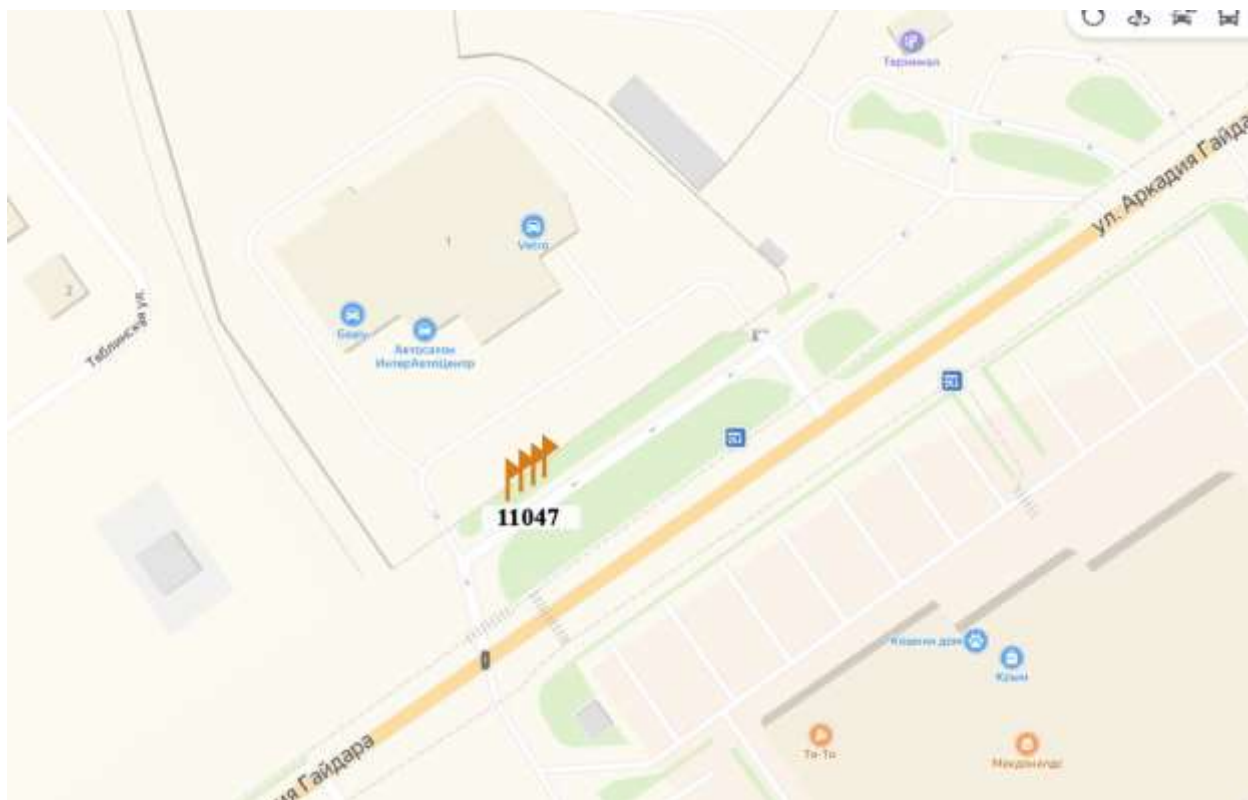

Лот 5

Флагштоки

Адрес: Южное шоссе, д. 1

Ситуационный план - цветное изображение схемы размещения рекламных конструкций: