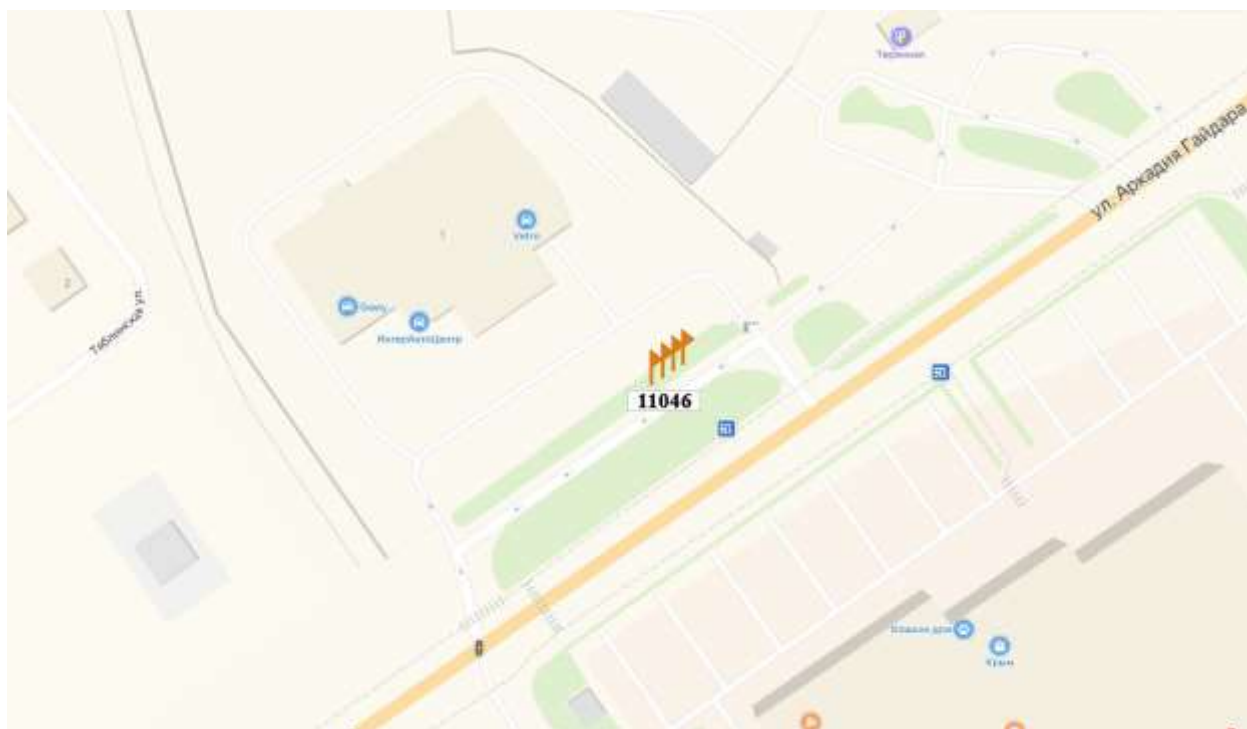

Графическая часть

Лот 1

Флагштоки

Адрес: Новикова-Прибоя ул., д. 4

Ситуационный план - цветное изображение схемы размещения рекламных конструкций:

Флагштоки

Адрес: Новикова-Прибоя ул., д. 4

Выкопировка из генплана города в М 1:500 с указанием места установки рекламной конструкции:

Лот 2

Флагштоки

Адрес: Новикова-Прибоя ул., д. 2

Ситуационный план - цветное изображение схемы размещения рекламных конструкций:

Флагштоки

Адрес: Новикова-Прибоя ул., д. 2

Выкопировка из генплана города в М 1:500 с указанием места установки рекламной конструкции:

Лот 4

Флагштоки

Адрес: Ленина пр., около д.10Б

Ситуационный план - цветное изображение схемы размещения рекламных конструкций:

Флагштоки

Адрес: Ленина пр., около д.10Б

Выкопировка из генплана города в М 1:500 с указанием места установки рекламной конструкции:

Лот 5

Флагштоки

Адрес: Южное шоссе, д. 1

Ситуационный план - цветное изображение схемы размещения рекламных конструкций:

Лот 6

Флагштоки

Адрес: Южное шоссе, д. 1

Ситуационный план - цветное изображение схемы размещения рекламных конструкций: