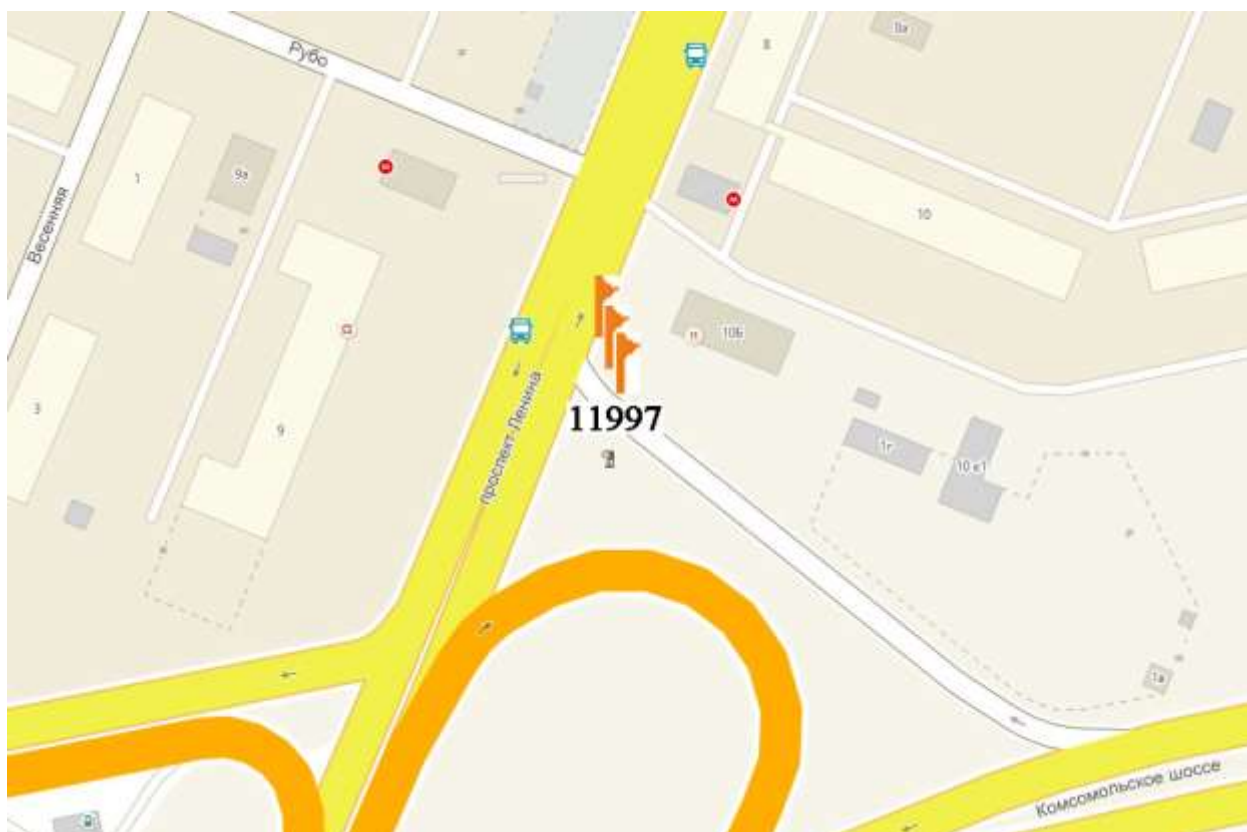

Графическая часть

Лот 1

Флагштоки

Адрес: Новикова-Прибоя ул., д. 4

Ситуационный план - цветное изображение схемы размещения рекламных конструкций:

Флагштоки

Адрес: Новикова-Прибоя ул., д. 4

Выкопировка из генплана города в М 1:500 с указанием места установки рекламной конструкции:

Лот 2

Флагштоки

Адрес: Новикова-Прибоя ул., д. 2

Ситуационный план - цветное изображение схемы размещения рекламных конструкций:

Флагштоки

Адрес: Новикова-Прибоя ул., д. 2

Выкопировка из генплана города в М 1:500 с указанием места установки рекламной конструкции:

Лот 3

Флагштоки

Адрес: Новикова-Прибоя ул., д. 4

Ситуационный план - цветное изображение схемы размещения рекламных конструкций:

Флагштоки

Адрес: Новикова-Прибоя ул., д. 4

Выкопировка из генплана города в М 1:500 с указанием места установки рекламной конструкции:

Лот 4

Флагштоки

Адрес: Ленина пр., около д.10Б

Ситуационный план - цветное изображение схемы размещения рекламных конструкций:

Флагштоки

Адрес: Ленина пр., около д.10Б

Выкопировка из генплана города в М 1:500 с указанием места установки рекламной конструкции: