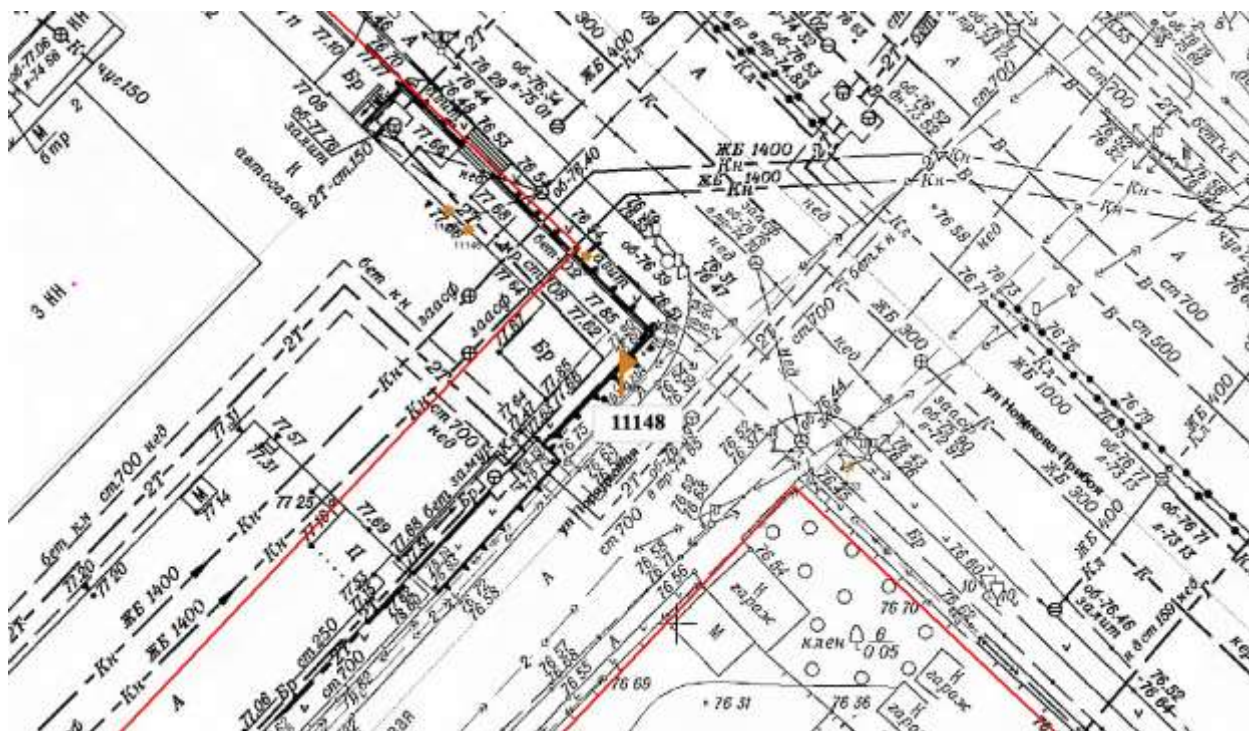

Графическая часть

Лот 1

Флагштоки

Адрес: Новикова-Прибоя ул., д. 4

Ситуационный план - цветное изображение схемы размещения рекламных конструкций:

Флагштоки

Адрес: Новикова-Прибоя ул., д. 4

Выкопировка из генплана города в М 1:500 с указанием места установки рекламной конструкции:

Лот 2

Флагштоки

Адрес: Новикова-Прибоя ул., д. 2

Ситуационный план - цветное изображение схемы размещения рекламных конструкций:

Флагштоки

Адрес: Новикова-Прибоя ул., д. 2

Выкопировка из генплана города в М 1:500 с указанием места установки рекламной конструкции:

Лот 3

Флагштоки

Адрес: Новикова-Прибоя ул., д. 4

Ситуационный план - цветное изображение схемы размещения рекламных конструкций:

Флагштоки

Адрес: Новикова-Прибоя ул., д. 4

Выкопировка из генплана города в М 1:500 с указанием места установки рекламной конструкции:

Лот 4

Флагштоки

Адрес: Ленина пр., около д.10Б

Ситуационный план - цветное изображение схемы размещения рекламных конструкций:

Флагштоки

Адрес: Ленина пр., около д.10Б

Выкопировка из генплана города в М 1:500 с указанием места установки рекламной конструкции: