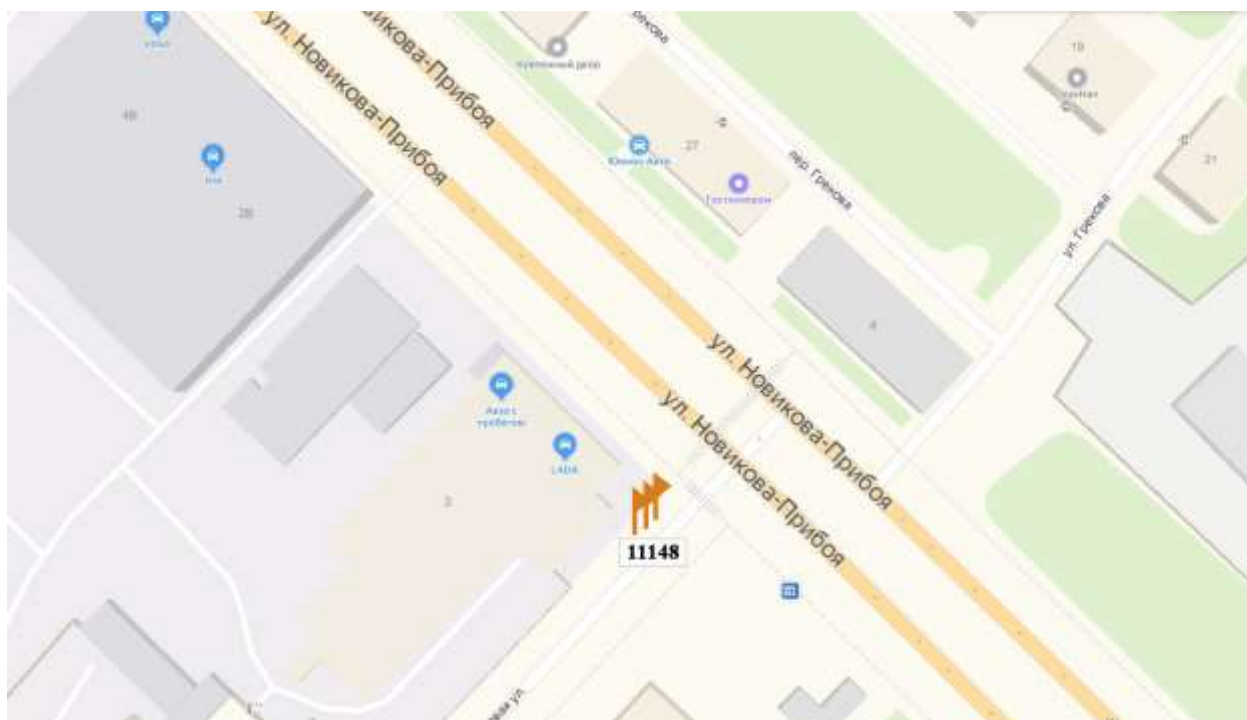

Графическая часть

Лот 1

Флагштоки

Адрес: Новикова-Прибоя ул., д. 4

Ситуационный план - цветное изображение схемы размещения рекламных конструкций:

Флагштоки

Адрес: Новикова-Прибоя ул., д. 4

Выкопировка из генплана города в М 1:500 с указанием места установки рекламной конструкции:

Лот 2

Флагштоки

Адрес: Новикова-Прибоя ул., д. 2

Ситуационный план - цветное изображение схемы размещения рекламных конструкций:

Флагштоки

Адрес: Новикова-Прибоя ул., д. 2

Выкопировка из генплана города в М 1:500 с указанием места установки рекламной конструкции:

Лот 3

Флагштоки

Адрес: Новикова-Прибоя ул., д. 4

Ситуационный план - цветное изображение схемы размещения рекламных конструкций:

Флагштоки

Адрес: Новикова-Прибоя ул., д. 4

Выкопировка из генплана города в М 1:500 с указанием места установки рекламной конструкции:

Лот 4

Флагштоки

Адрес: Ленина пр., около д.10Б

Ситуационный план - цветное изображение схемы размещения рекламных конструкций:

Флагштоки

Адрес: Ленина пр., около д.10Б

Выкопировка из генплана города в М 1:500 с указанием места установки рекламной конструкции: