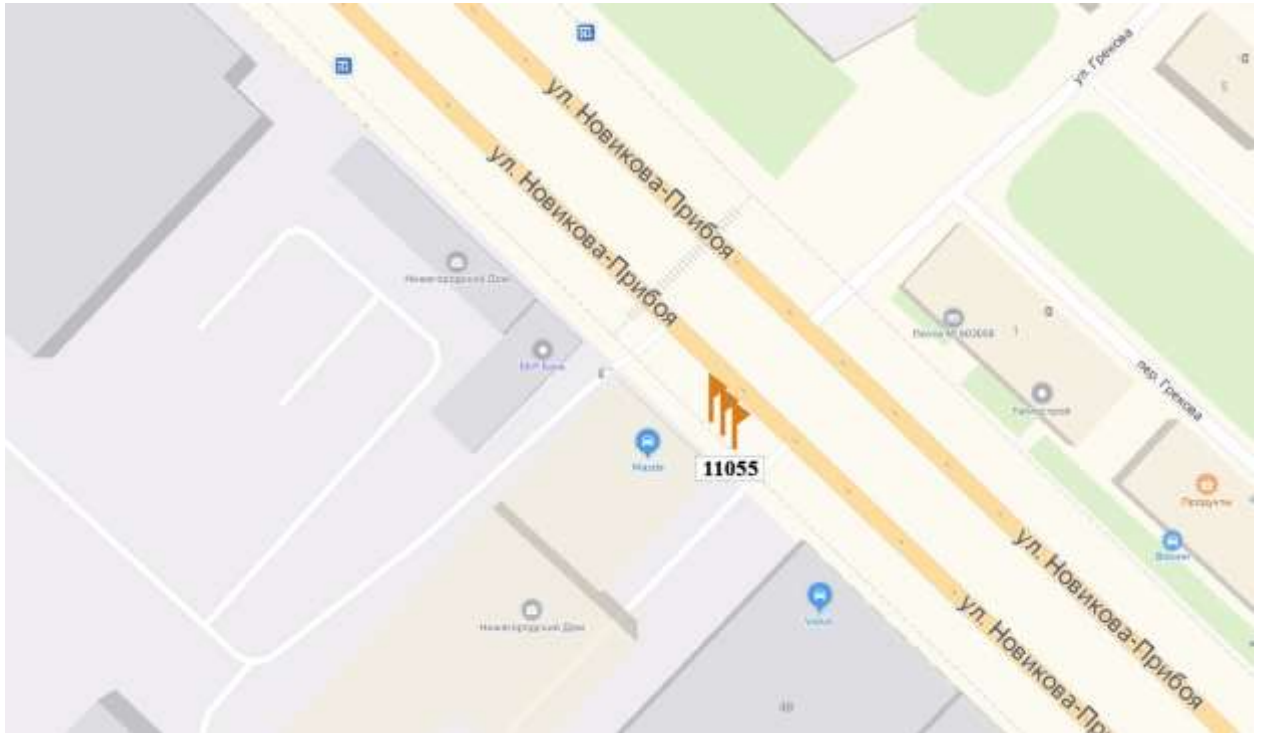

Графическая часть

Лот 1

Флагштоки

Адрес: Новикова-Прибоя ул., д. 4

Ситуационный план - цветное изображение схемы размещения рекламных конструкций:

Флагштоки

Адрес: Новикова-Прибоя ул., д. 4

Выкопировка из генплана города в М 1:500 с указанием места установки рекламной конструкции:

Лот 2

Флагштоки

Адрес: Новикова-Прибоя ул., д. 2

Ситуационный план - цветное изображение схемы размещения рекламных конструкций:

Флагштоки

Адрес: Новикова-Прибоя ул., д. 2

Выкопировка из генплана города в М 1:500 с указанием места установки рекламной конструкции:

Лот 3

Флагштоки

Адрес: Новикова-Прибоя ул., д. 4

Ситуационный план - цветное изображение схемы размещения рекламных конструкций:

Флагштоки

Адрес: Новикова-Прибоя ул., д. 4

Выкопировка из генплана города в М 1:500 с указанием места установки рекламной конструкции:

Лот 4

Флагштоки

Адрес: Ленина пр., около д.10Б

Ситуационный план - цветное изображение схемы размещения рекламных конструкций:

Флагштоки

Адрес: Ленина пр., около д.10Б

Выкопировка из генплана города в М 1:500 с указанием места установки рекламной конструкции: